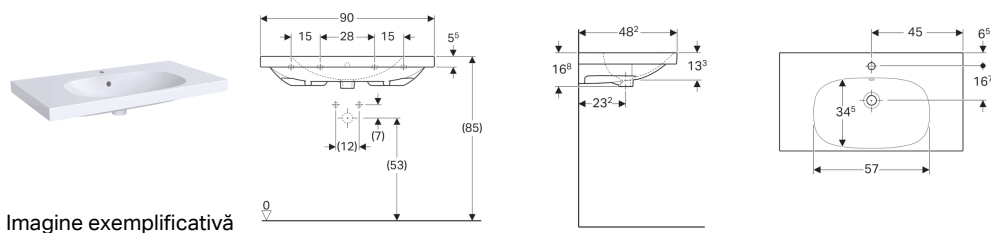

Lavoar Geberit Acanto cu blat, fixare simplă

Imagine exemplificativă

Caracteristici

- Cu posibilitate de montaj încadrat
- Fixare simplă datorită fixării variabile Geberit tip EFF1 pentru lavoar
- Cu blat

Date tehnice

Material | Argilă refractară fină

Lista elementelor livrate

- Fixare pe perete tip EFF1

Cod art.	Culoare / suprafață	Orificiu de robinet	Preaplin	B	Lățimea dulapului inferior	H	T
500.623.01.2	Alb	Centrat	Vizibil	90 cm	89 cm	16.8 cm	48.2 cm
500.624.01.2	Alb	Fără	Vizibil	90 cm	89 cm	16.8 cm	48.2 cm

Accesorii

- Sifon cu tub de imersiune pentru chiuvetă Geberit, evacuare orizontală